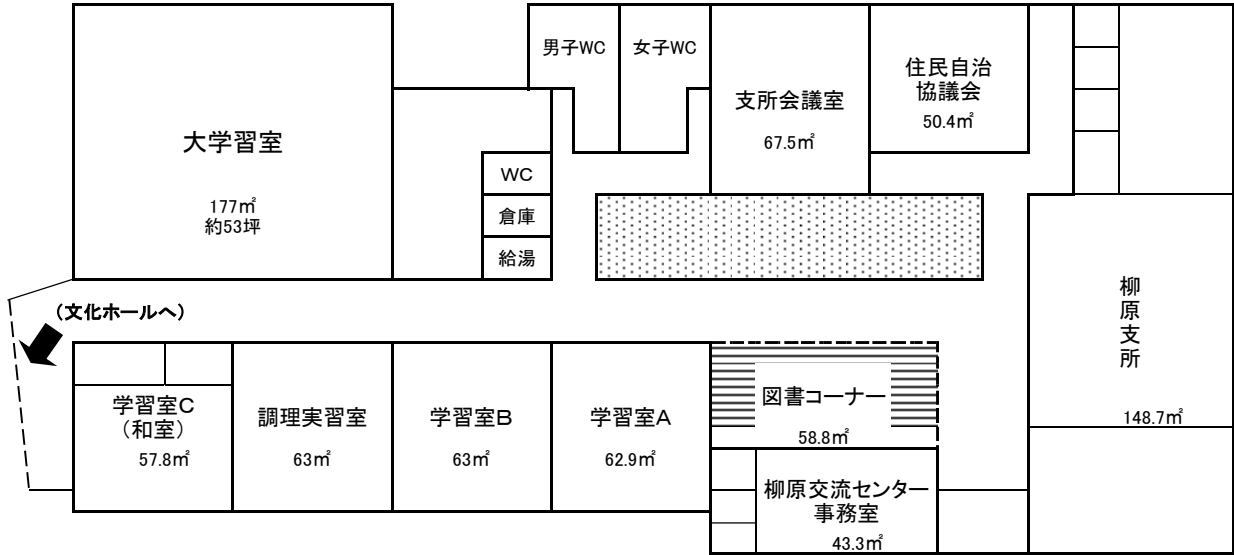

柳原支所・柳原交流センター・東部文化ホール 施設平面図

[支所・センター棟]

[文化ホール棟]