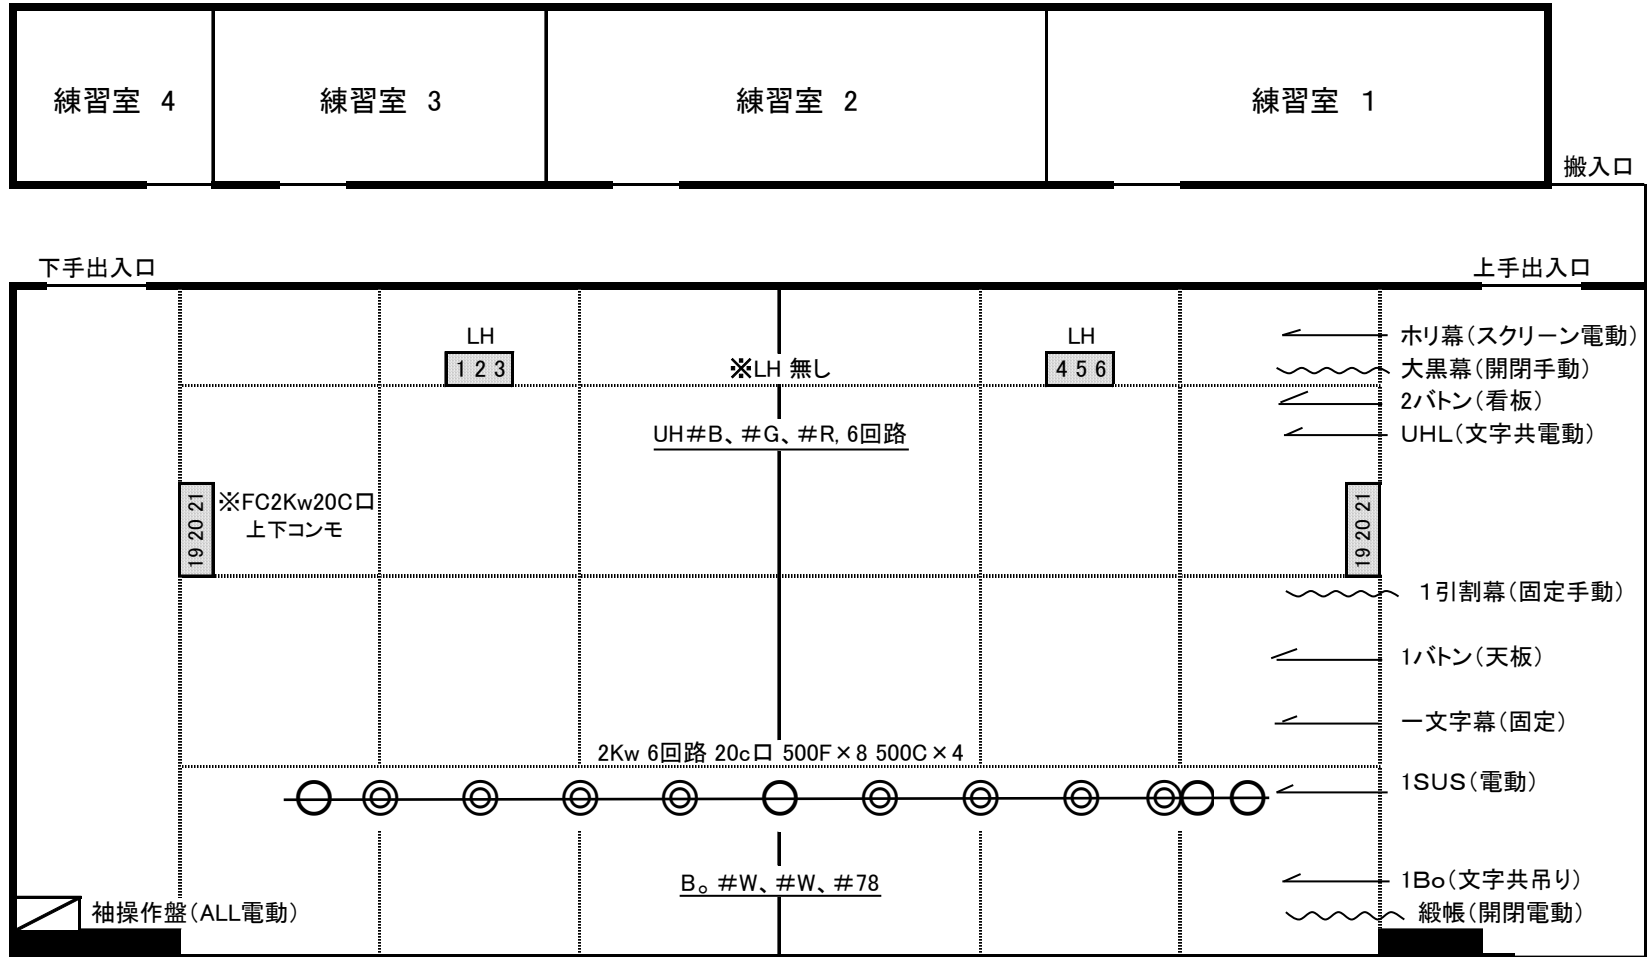

# 東部文化ホール 舞台平面図(照明)

大道具搬入口

## 調整室

1kwランプPIN X 1

## 調光卓

東芝ライテックTOLSTAR3

10ページ20シーン

デフォルト + 3場面